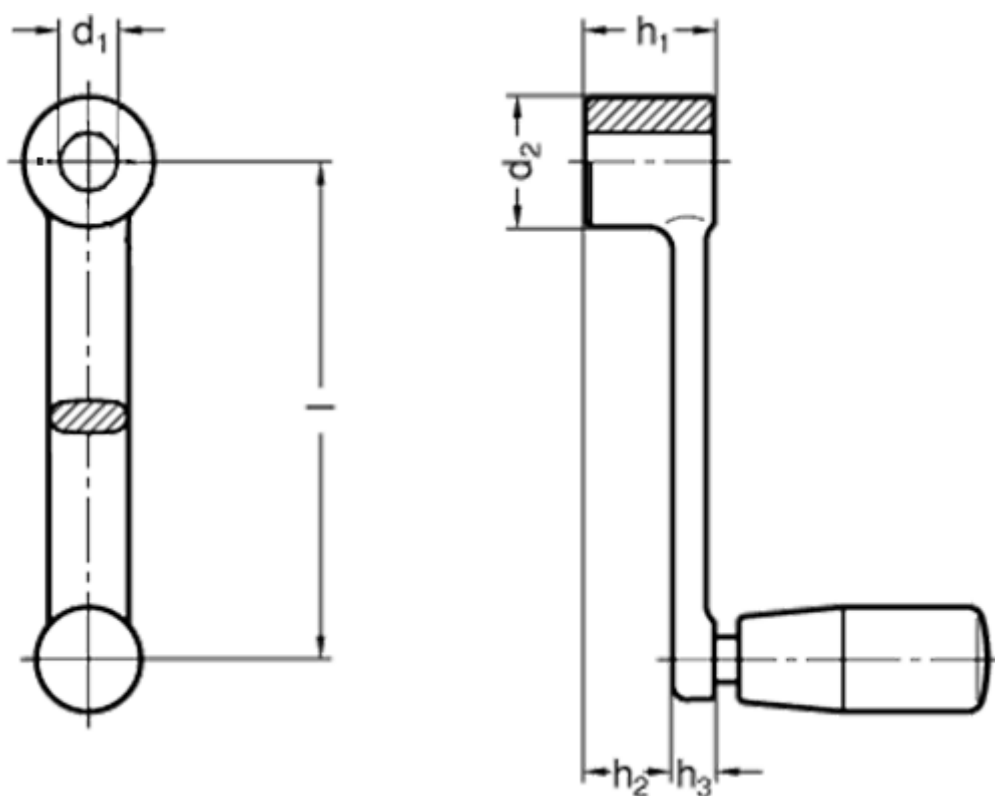

Varenummer: 201567300
Beskrivelse: E+G Håndsving
GN 269-125-B14

Mål

d_1	= 14
d_2	= 28
h_1	= 28
h_2	= 18.8
h_3	= 9
Håndtag Ø	= 23
l	= 125